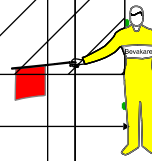

SÄRSKILD BANVALL - Hindranade arbete

Gäller ej signalsäkrad sträcka och punktsignalsträcka.
Avstånd kortare än 200m mellan hållplats och arbetsplats.

Arbetsområde/
Utrymningsområde

Bevakare

30 m

Järnhjul erfordras.

• Om båda spårriktningarna berörs av arbete eller användes som utrymningsplats skall skyddsanordning/ skyddsåtgärder utföras i båda riktningarna

Hållplats

Hållplats

0 - 200 m

5 - 10 m

Hållplatsens funktion får ej påverkas