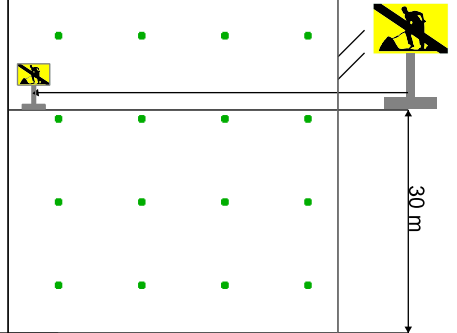

SÄRSKILD BANVALL - Hindranade arbete

Gäller ej signalsäkrad sträcka och punktsignalsträcka.
Avstånd kortare än 200m mellan hållplats och arbetsplats.

Arbetsområde/
Utrymningsområde

Bevakare

30 m

Järnhjul erfordras.

• Om båda spårriktningarna berörs av arbete eller användes som utrymningsplats skall skyddsanordning/ skyddsåtgärder utföras i båda riktningarna

Hållplats

Hållplats

0 - 200 m

5 - 10 m

Hållplatsens funktion får ej påverkas