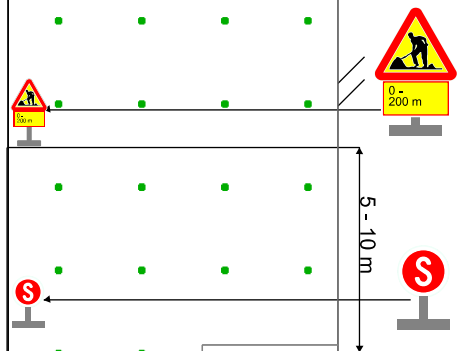

SÄRSKILD BANVALL - Hindranade arbete

Gäller ej signalsäkrad sträcka och punktsignalsträcka.
Avstånd kortare än 200m mellan hållplats och arbetsplats.

Arbetsområde/
Utrymningsområde

Bevakare

30 m

Järnhjul erfordras.

• Om båda spårriktningarna berörs av arbete eller användes som utrymningsplats skall skyddsanordning/ skyddsåtgärder utföras i båda riktningarna

Hållplats

Hållplats

0 - 200 m

5 - 10 m

Hållplatsens funktion får ej påverkas